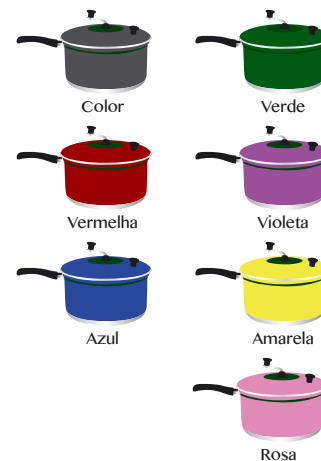

COR	REF.
Polido	120
Collor: Violeta	615
Preto Liso	616
Azul	617
Vermelha	618
Amarelo	619
Rosa	660
Verde	669

REF.	DESCRIÇÃO	CÓDIGO DE BARRAS	DIMENSÕES		
			Ø mm	Espessura mm	Volume litros
120	PANELA FRITA BEM C/ TELA - POLIDO	7898584761201	175	0,7	2,8
615	PANELA FRITA BEM C/ TELA - VIOLETA	7898584766152			
616	PANELA FRITA BEM C/ TELA - PRETO LISO	7898584766169			
617	PANELA FRITA BEM C/ TELA - AZUL	7898584766176			
618	PANELA FRITA BEM C/ TELA - VERMELHO	7898584766183			
619	PANELA FRITA BEM C/ TELA - AMARELO	7898584766190			
660	PANELA FRITA BEM C/ TELA - ROSA	7898584766602			
669	PANELA FRITA BEM C/ TELA - VERDE	7898584766695			

Imagens meramente ilustrativas. Os produtos podem sofrer alterações sem prévio aviso.

COLLOR	REF.
Color	111
Verde	112
Vermelha	114
Violeta	115
Azul	672
Amarela	674
Rosa	673

REF.	DESCRIÇÃO	CÓDIGO DE BARRAS	DIMENSÕES			
			Ø mm	Espessura mm	Volume litros	
111	PIPOQUEIRA C/ MANIVELA - COLOR	7898584761119	16	242	1,0	4,8
112	PIPOQUEIRA C/ MANIVELA - VERDE	7898584761126				
114	PIPOQUEIRA C/ MANIVELA - VERMELHA	7898584761140				
115	PIPOQUEIRA C/ MANIVELA - VIOLETA	7898584761157				
672	PIPOQUEIRA C/ MANIVELA - AZUL	7898584766725				
673	PIPOQUEIRA C/ MANIVELA - ROSA	7898584766732				
674	PIPOQUEIRA C/ MANIVELA - AMARELO	7898584766749				